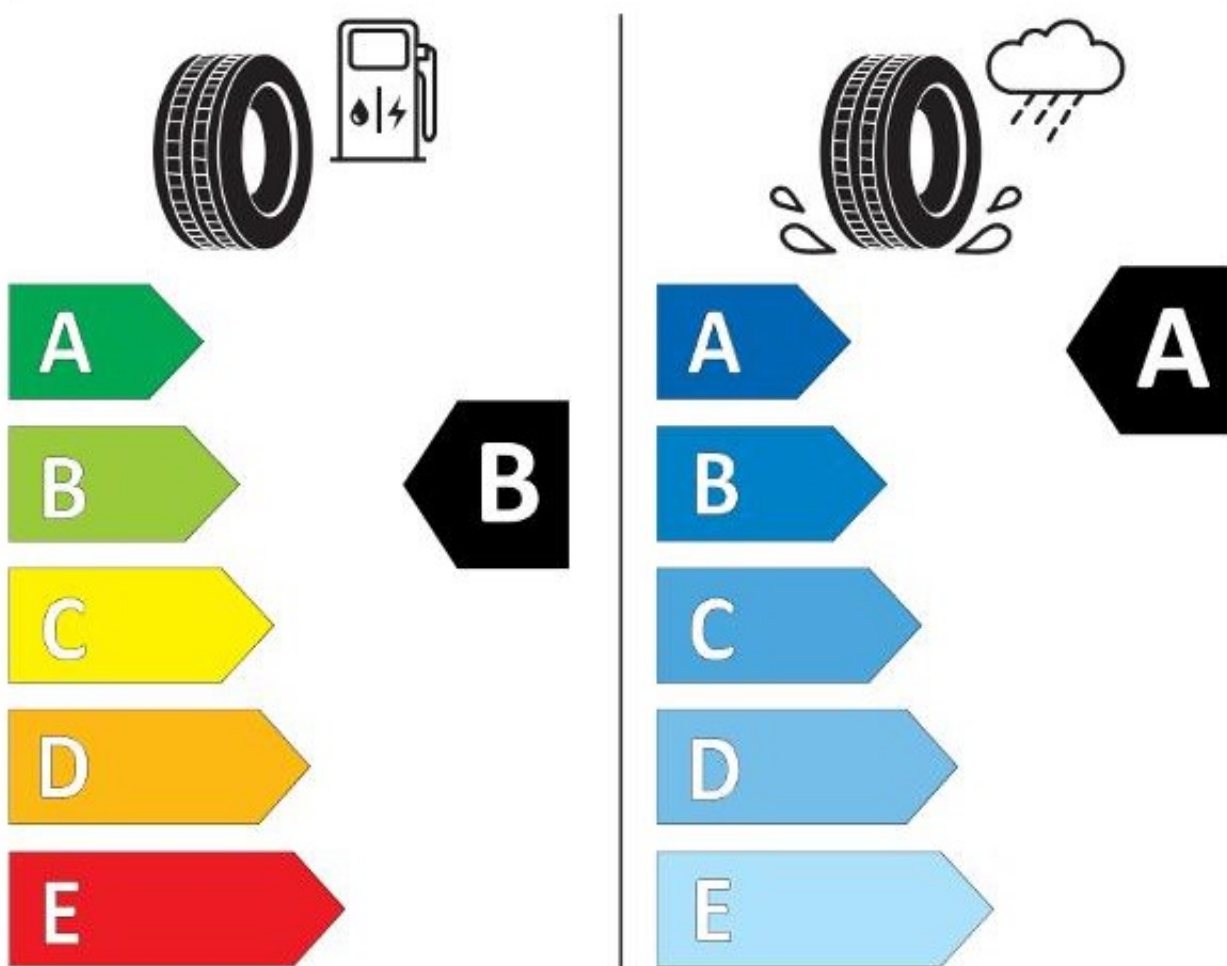

# ENERG

**MICHELIN**

629881

235/55R18 104 V XL

C1

2020/740